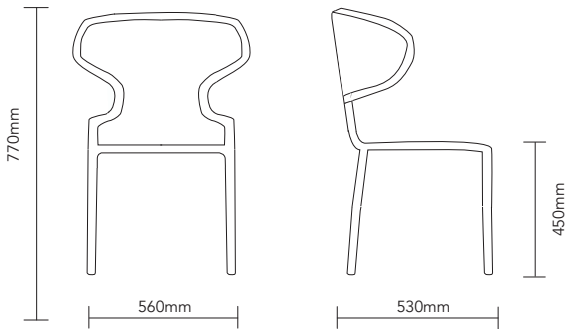

## DIMENSIONS

Unit KG

4

PCS/CTN

4 4

0.405m<sup>3</sup>