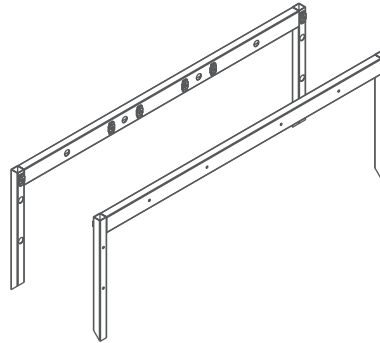

## Components List

Left Side (X) & Right Side (Z) Panel

1 x Eko DSD Slab Mounting Rail Pair

MR

1 x Pair AXKDBRAC

R

4 Pair x AXKDBRAC

B