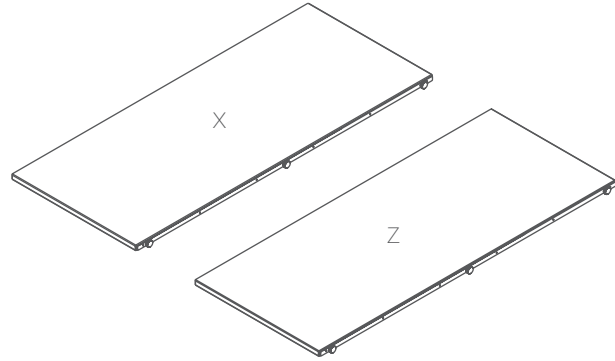

## Components List

Left Side (X) & Right Side (Z) Panel

1 x Eko DSD Slab Mounting Rail Pair

MR

1 x Pair AXKDBRAC

R

4 Pair x AXKDBRAC

B