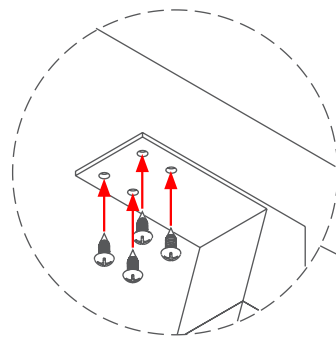

STEP 7:

24 x ST8 - 23mm

24 x ST6 - 23mm

4 x ST5 - 23mm

Plantation 4-User Desk

Assembly Instructions

Complete:

Optional Studio50 Screen