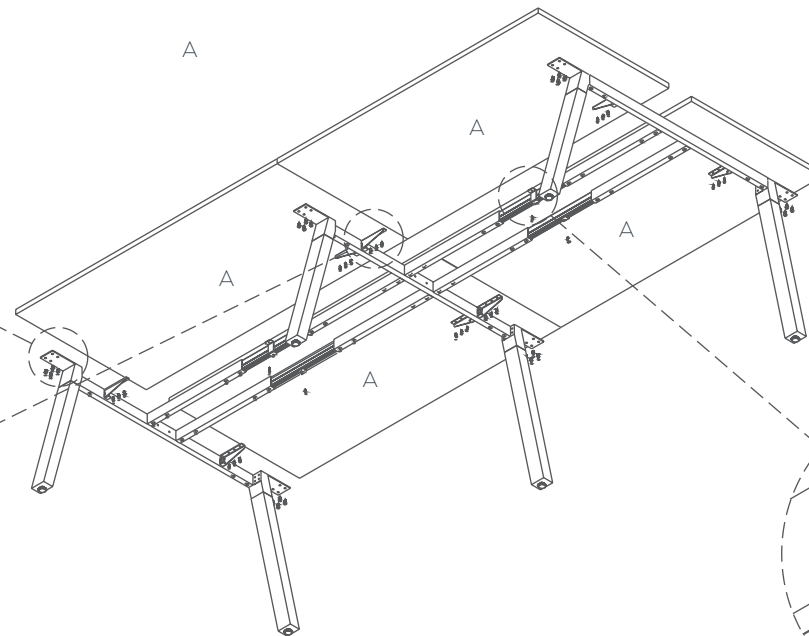

STEP 7:

24 x ST8 - 23mm

24 x ST6 - 23mm

4 x ST5 - 23mm

Plantation 4-User Desk

Assembly Instructions

Complete:

Optional Studio50 Screen