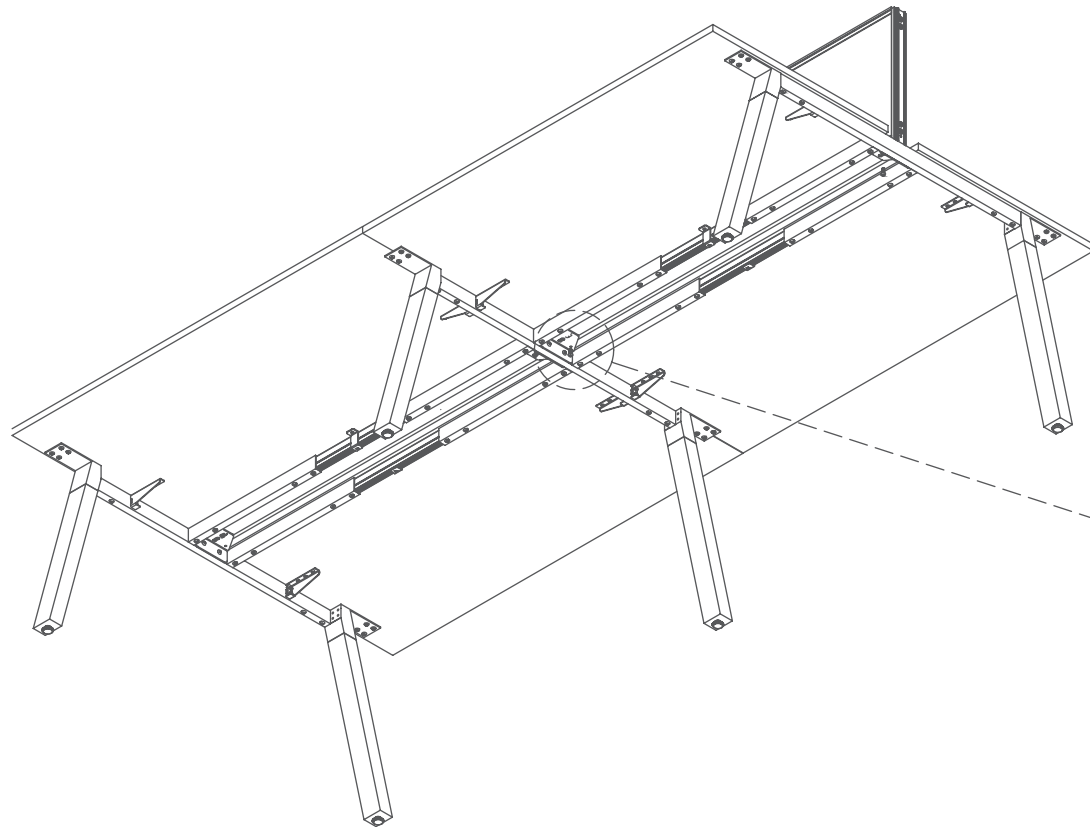

Optional Studio50 Screen

Assembly Instructions

STEP 3: