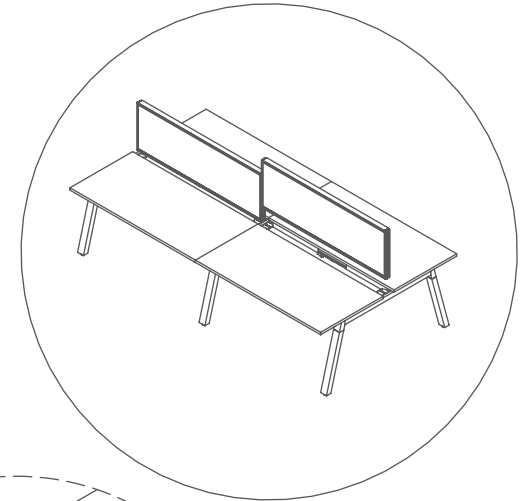

Optional Studio50 Screen

Assembly Instructions

STEP 3: