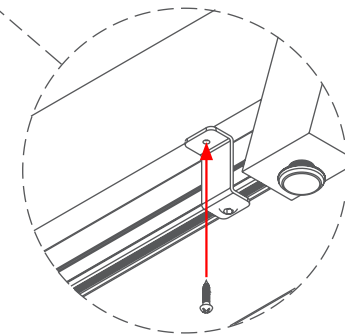

STEP 7:

24 x ST8 - 23mm

24 x ST6 - 23mm

4 x ST5 - 23mm

Plantation 4-User Desk

Assembly Instructions

Complete:

Optional Studio50 Screen