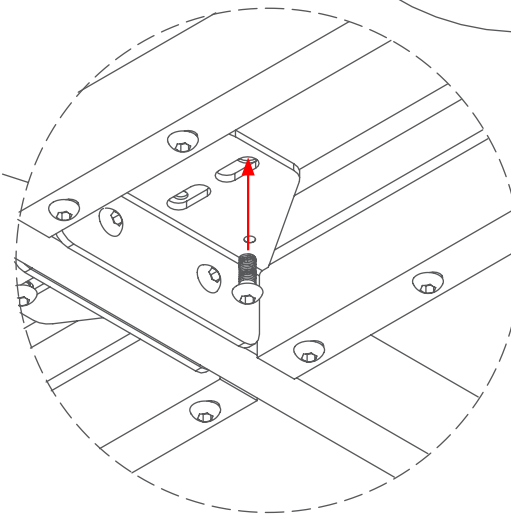

Optional Studio50 Screen

Assembly Instructions

STEP 3: