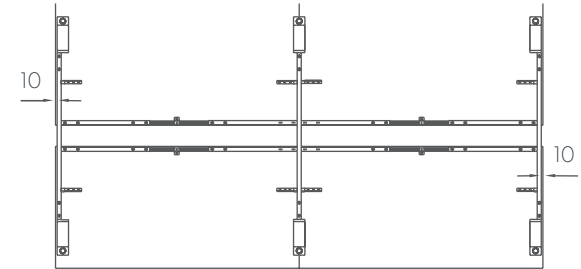

STEP 7:

24 x ST8 - 23mm

24 x ST6 - 23mm

4 x ST5 - 23mm

Plantation 4-User Desk

Assembly Instructions

Complete:

Optional Studio50 Screen