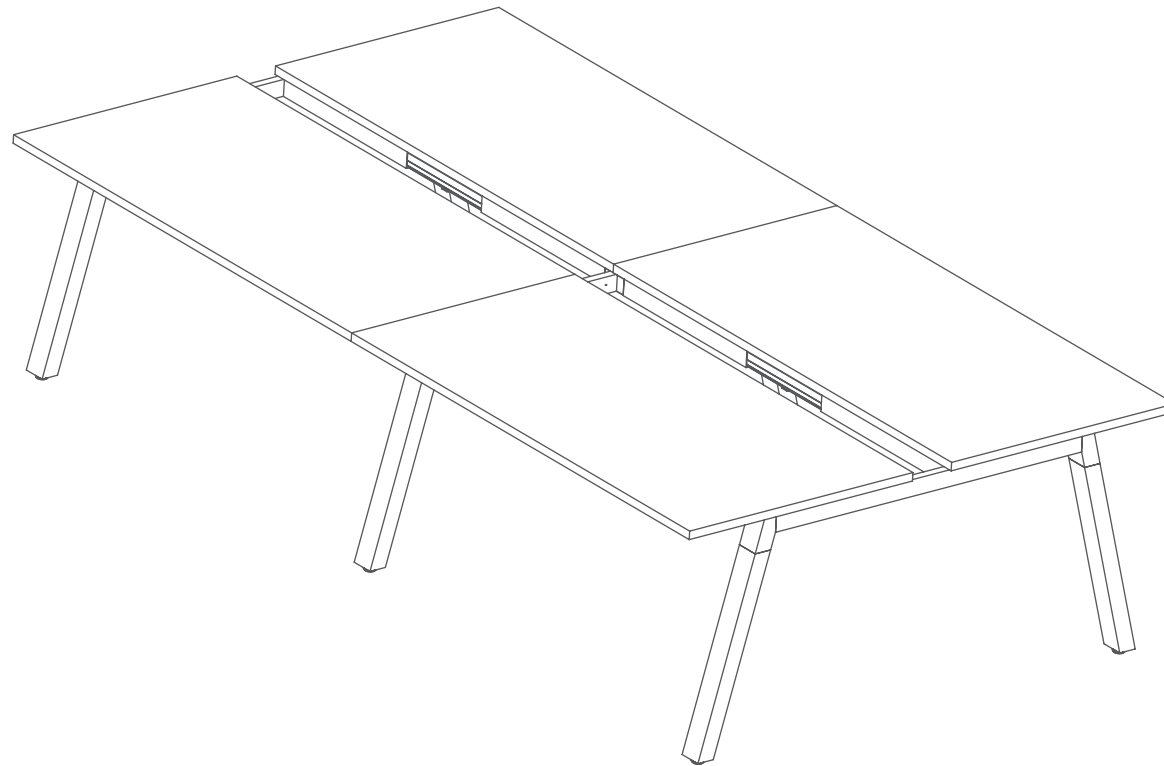

STEP 7:

24 x ST8 - 23mm

24 x ST6 - 23mm

4 x ST5 - 23mm

Plantation 4-User Desk

Assembly Instructions

Complete:

Optional Studio50 Screen