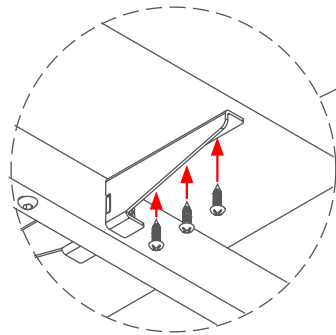

STEP 7:

24 x ST8 - 23mm

24 x ST6 - 23mm

4 x ST5 - 23mm

Plantation 4-User Desk

Assembly Instructions

Complete:

Optional Studio50 Screen