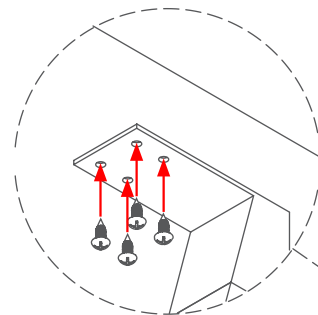

STEP 7:

32 x ST8 - 23mm

36 x ST6 - 23mm

6 x ST5 - 23mm

Plantation 6-User Desk

Assembly Instructions

Complete:

Optional Studio50 Screen