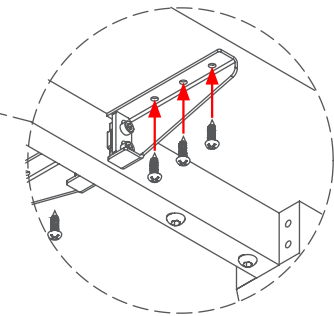

STEP 7:

32 x ST8 - 23mm

36 x ST6 - 23mm

6 x ST5 - 23mm

Plantation 6-User Desk

Assembly Instructions

Complete:

Optional Studio50 Screen