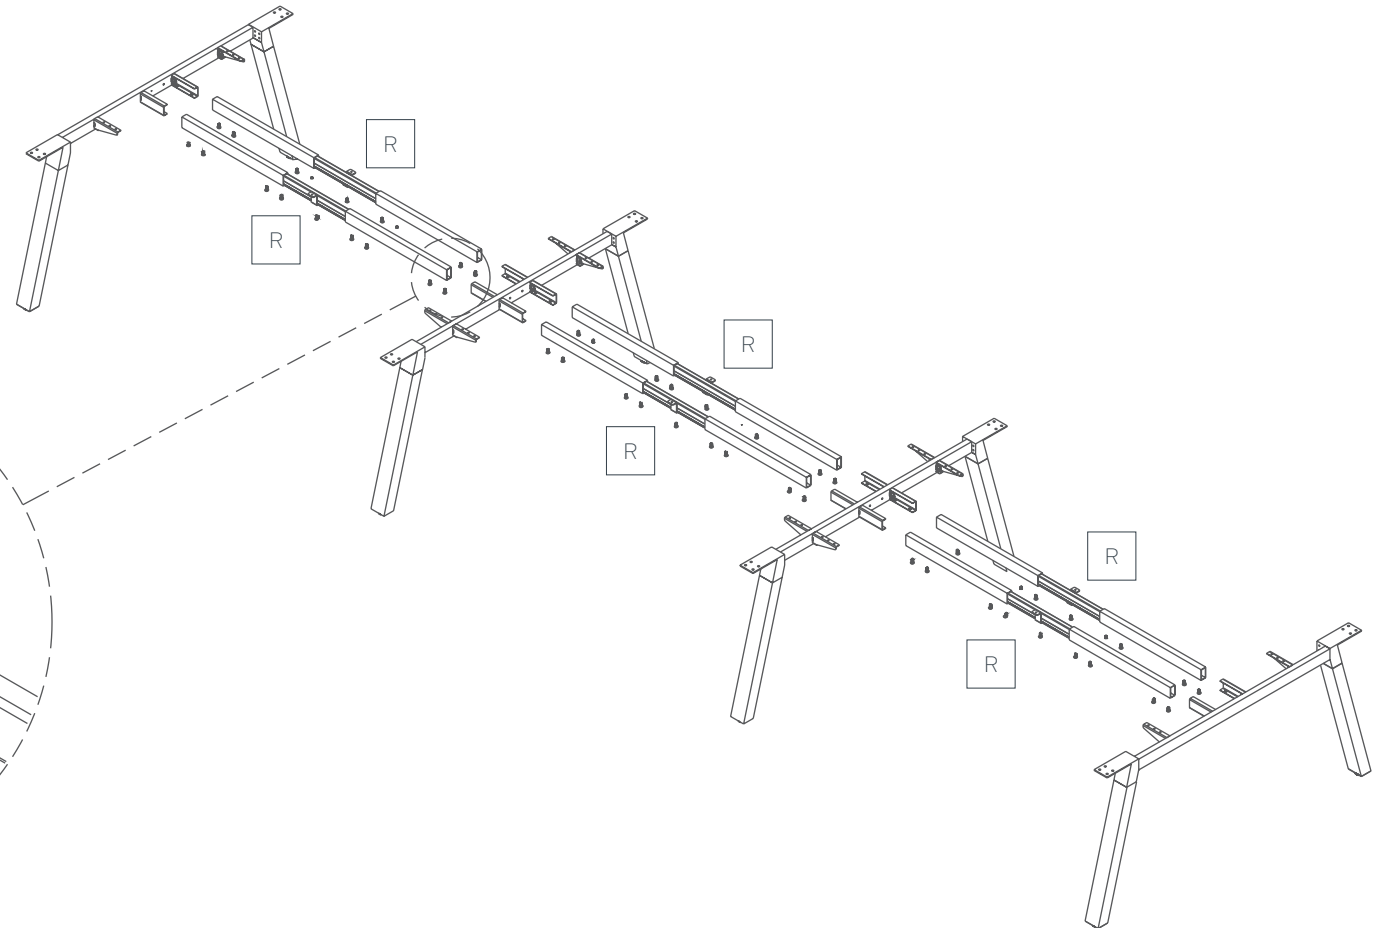

STEP 7:

32 x ST8 - 23mm

36 x ST6 - 23mm

6 x ST5 - 23mm

Plantation 6-User Desk

Assembly Instructions

Complete:

Optional Studio50 Screen