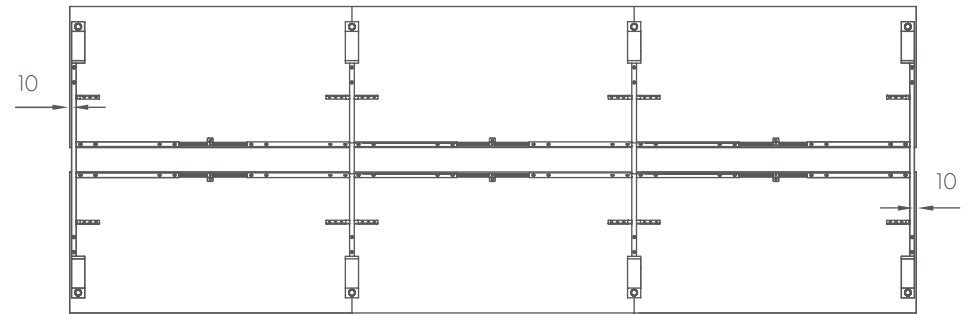

STEP 7:

32 x ST8 - 23mm

36 x ST6 - 23mm

6 x ST5 - 23mm

Plantation 6-User Desk

Assembly Instructions

Complete:

Optional Studio50 Screen