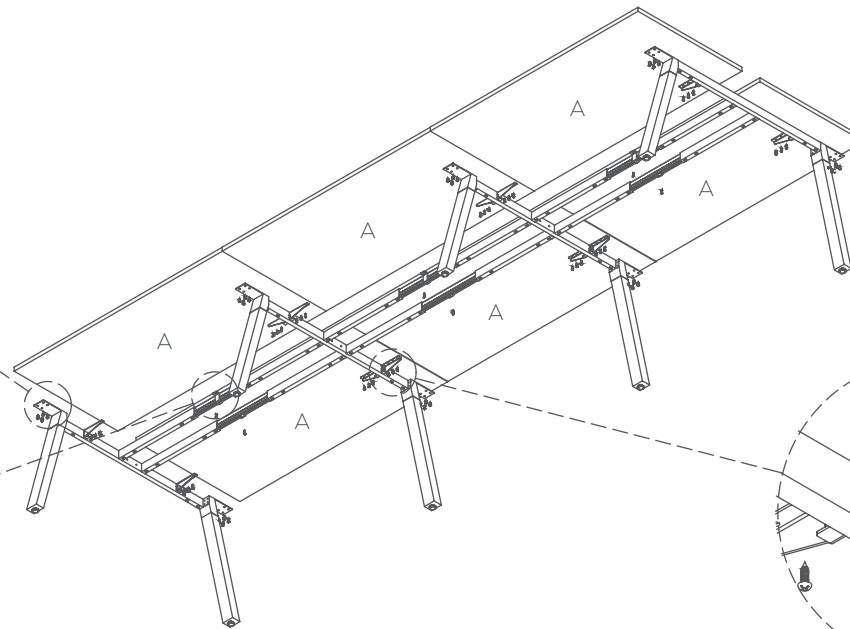

STEP 7:

32 x ST8 - 23mm

36 x ST6 - 23mm

6 x ST5 - 23mm

Plantation 6-User Desk

Assembly Instructions

Complete:

Optional Studio50 Screen