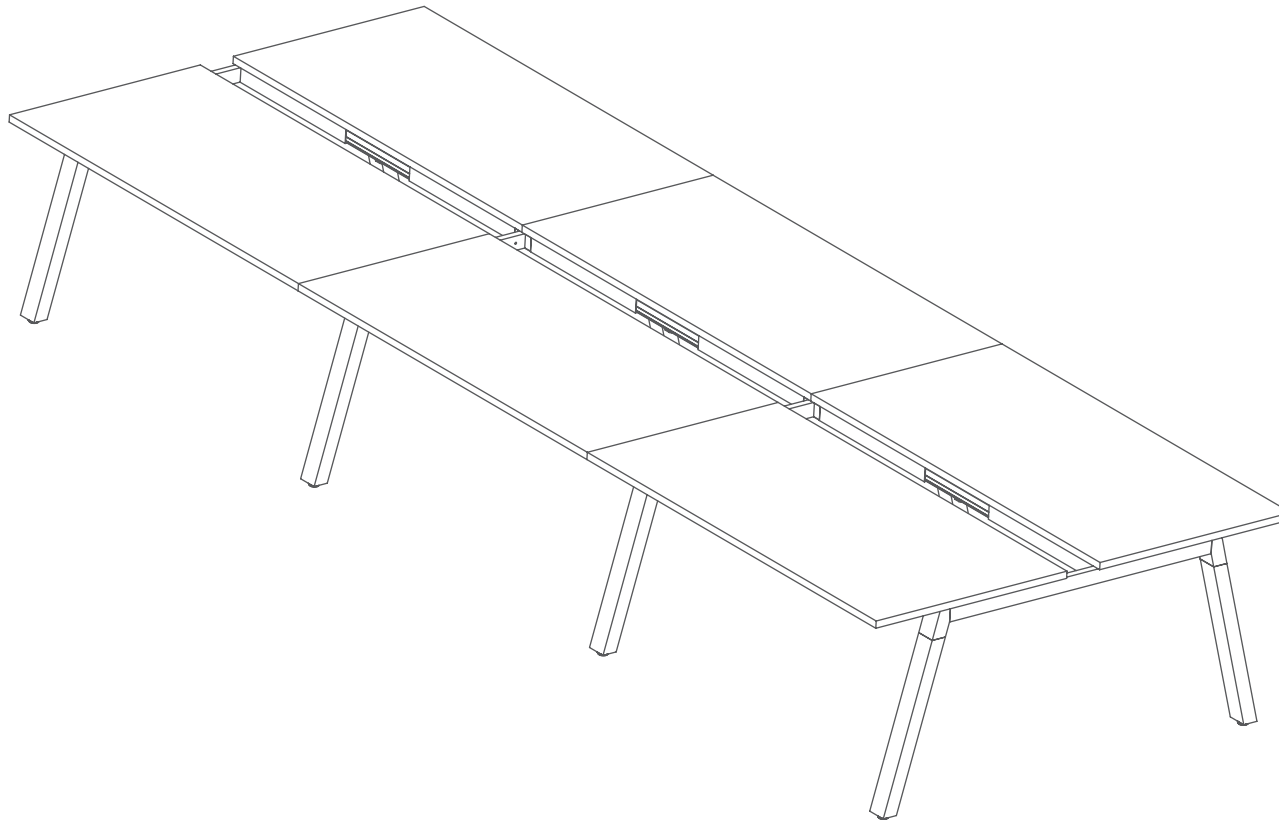

STEP 7:

32 x ST8 - 23mm

36 x ST6 - 23mm

6 x ST5 - 23mm

Plantation 6-User Desk

Assembly Instructions

Complete:

Optional Studio50 Screen