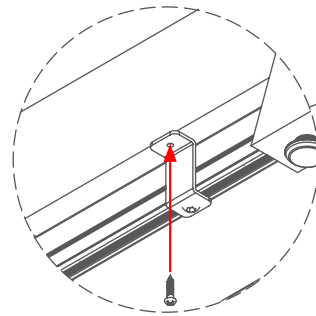

STEP 7:

32 x ST8 - 23mm

36 x ST6 - 23mm

6 x ST5 - 23mm

Plantation 6-User Desk

Assembly Instructions

Complete:

Optional Studio50 Screen