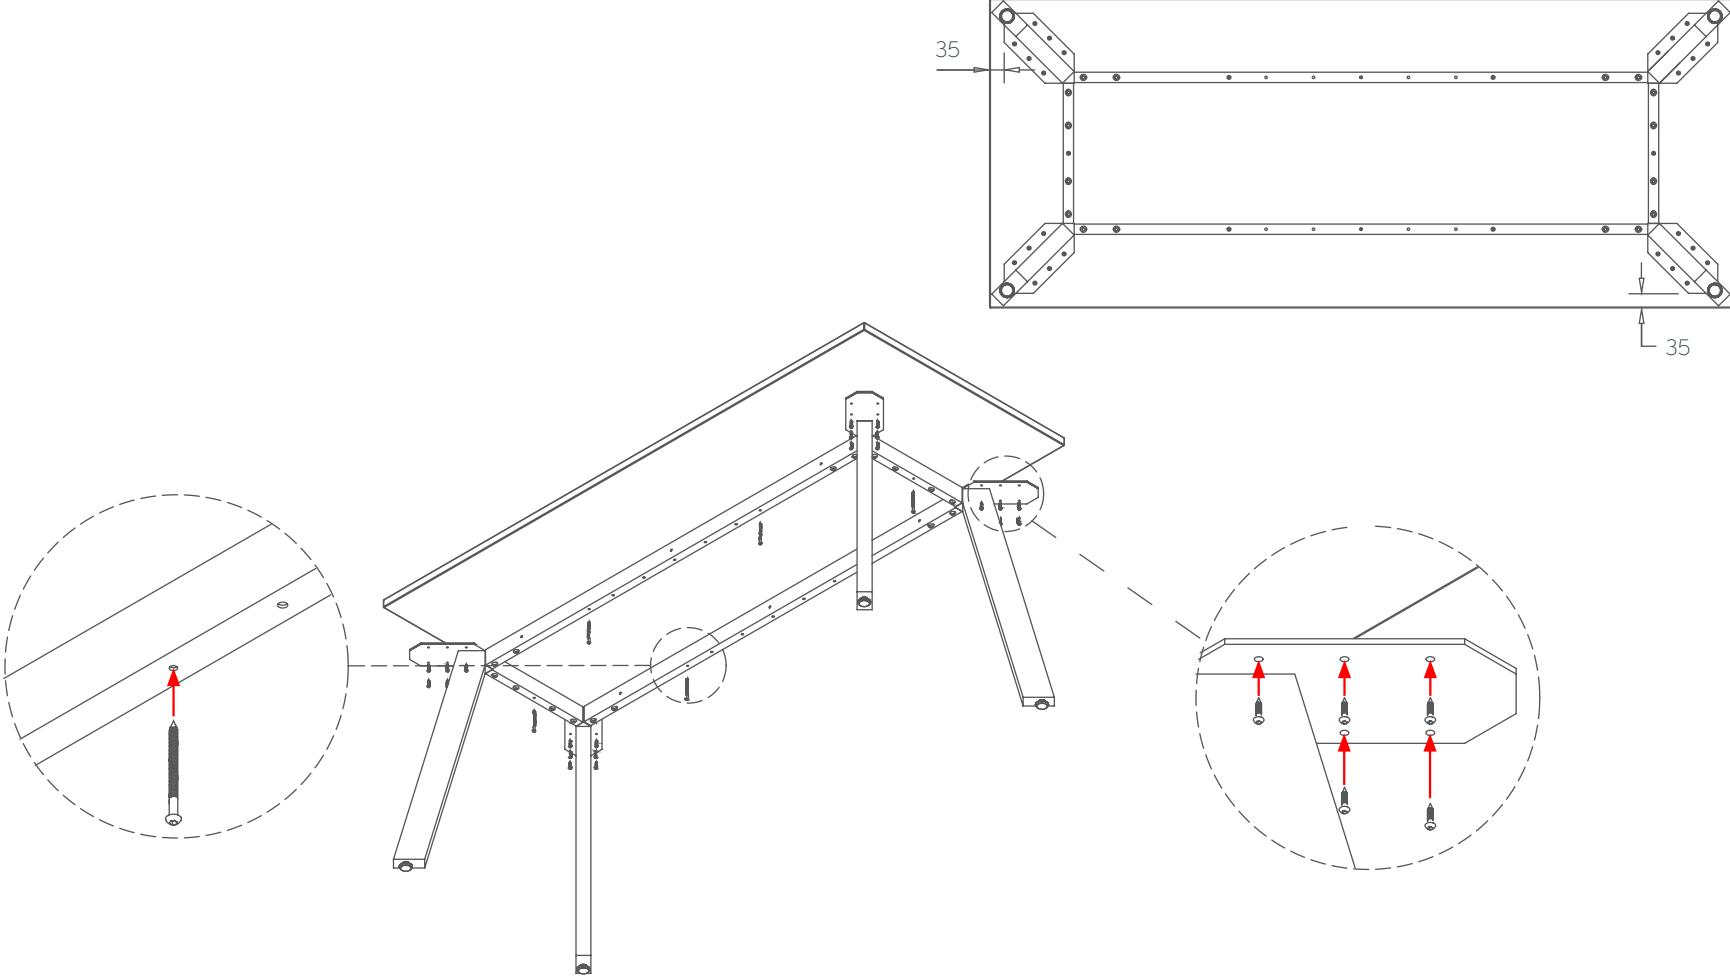

# Flare 4 Leg Meeting Table

Assembly Instructions

### STEP 3:

24 - ST5 x 23

6 - ST5 x 70